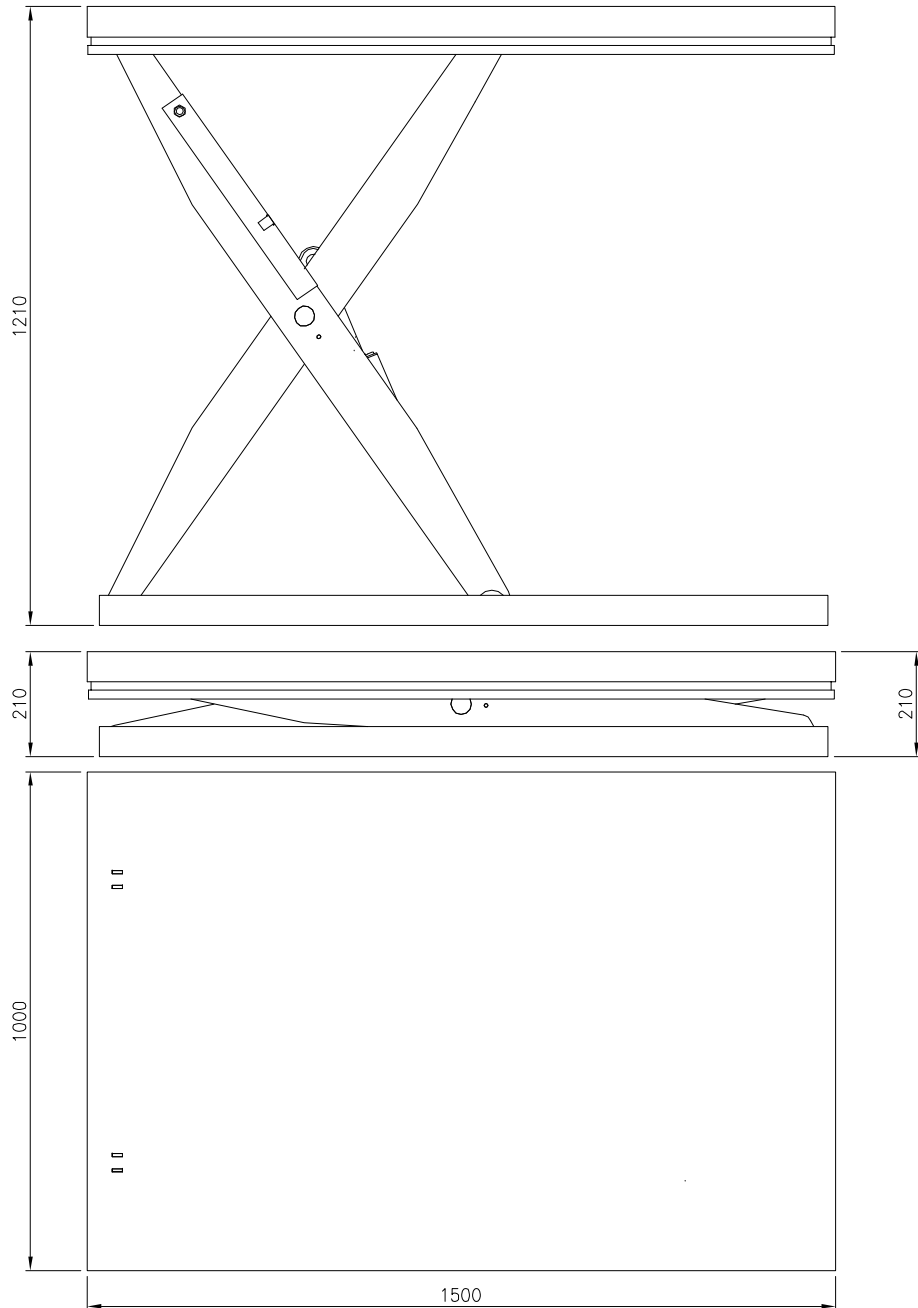

Pos.	Ant.	Benämning	Det.nr	Mat. Dim. Anm.
		CB 1500B SMST Bord inkl. Agg.		
				Toleranser för icke direkt toleranssatta mått enligt SMS 715 Medel
				Sammanställning
				Ritningsnummer
				Utgåva
				36478

Skala 1:10
Datum 051018
Ritad RJ

Ersätter
Ersatt av
Vikt