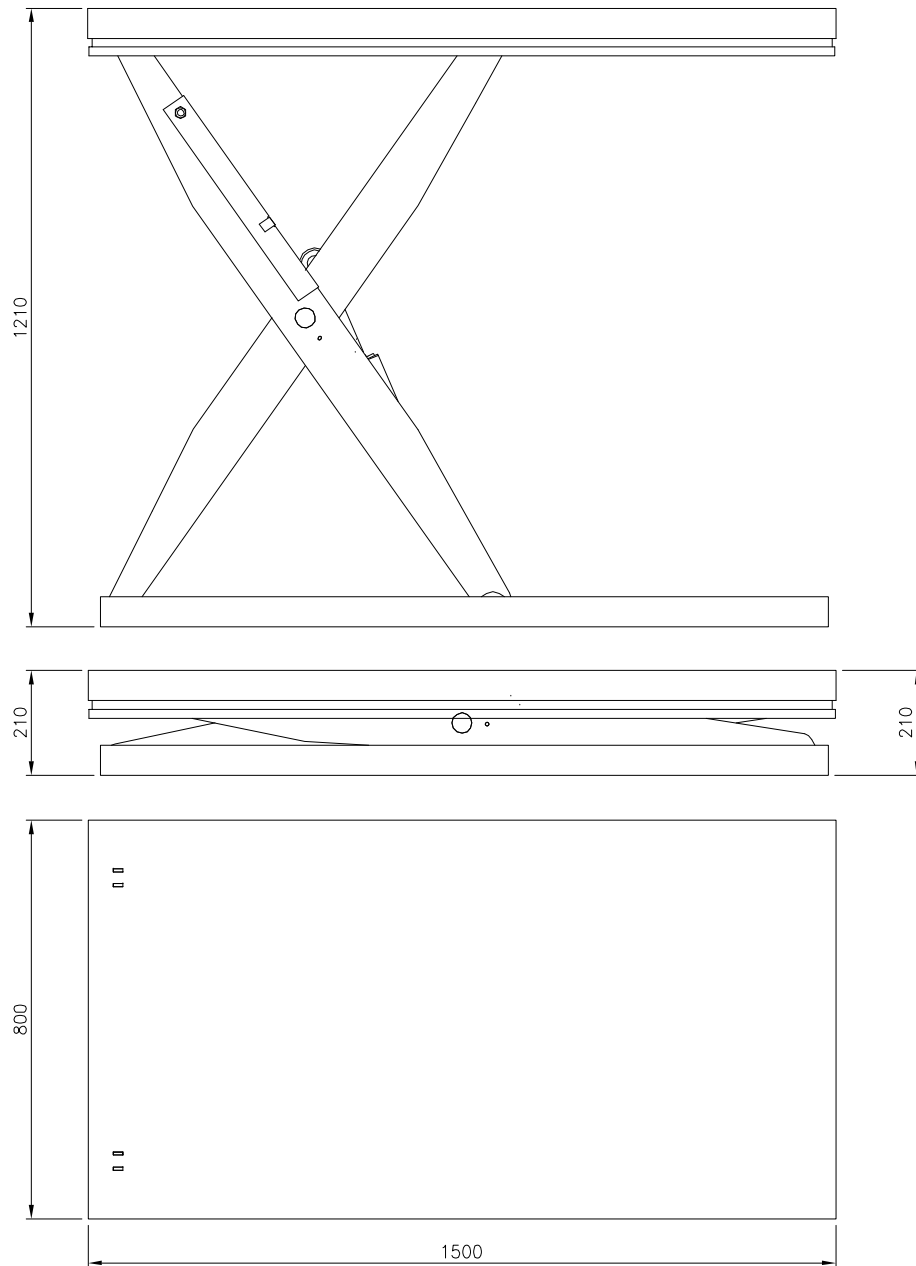

This document must not be copied without our written permission, and the contents thereof must not be imparted to a third party nor be used for any unauthorized purpose. Contravention will be prosecuted.

Denna handling får ej utan vårt medgivande kopieras, den får ej heller delgivas annan eller ejest obehörigen användas. Överträdelse härav beivras med stöd av gällande lag.

Pos.	Ant.	Benämning	Det.nr	Mat. Dim. Anm.
		CB 1500 SMST Bord inkl. Agg.		
				Toleranser för icke direkt toleranssatta mått enligt SMS 715 Medel
				Sammanställning
				Ritningsnummer
				Utgåva
				36475

Skala
1:10
Datum
051007
Ritad
JON

Ersätter
Ersatt av
Vikt