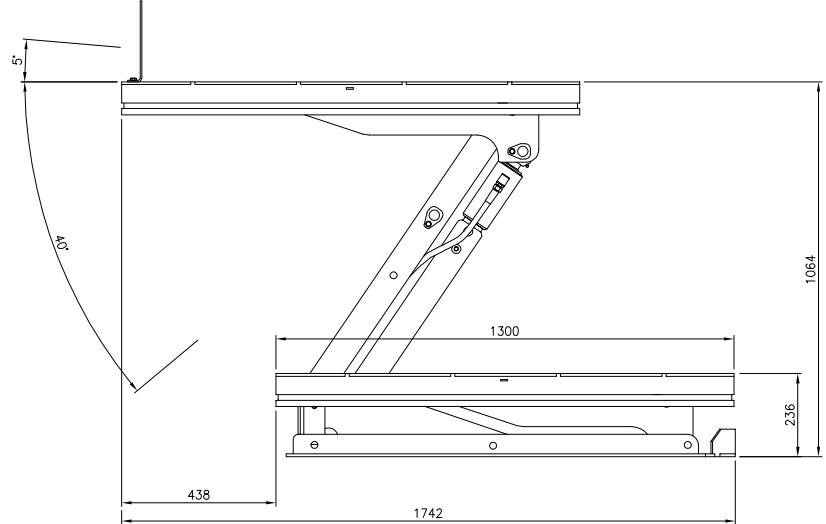

Pos.	Ant.	Benämning	Del.nr	Mat. Dim. Anm.
		ALT 750		
		SAMMANSTÄLLNING		Toleranser för icke direkt toleranssatta mått enligt SMS 715 Medel
		Skala 1:10	Erställt	Sammanställning
		Datum 010608	Ersatt av	Ritningsnummer
		Ritad BL		Utgåva
				22035