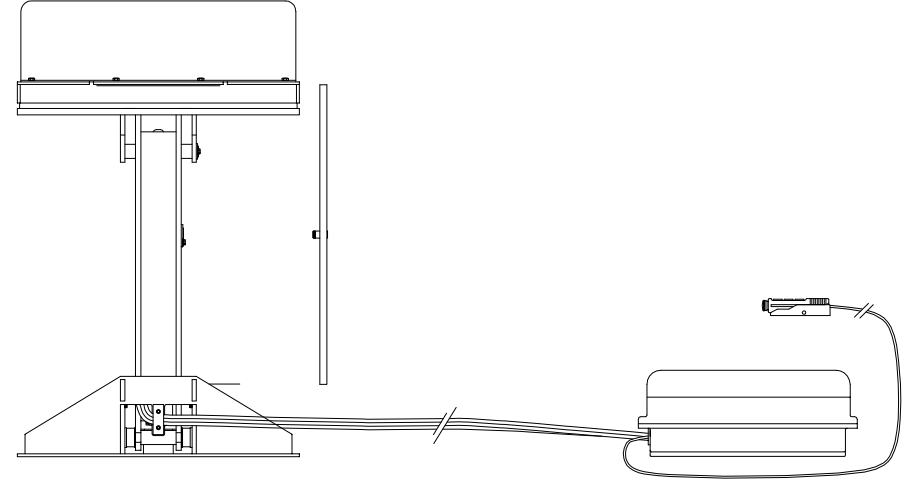

Pos.	Ant.	Benämning	Del.nr	Mat. Dim. Anm.
		ALT 750		
		SAMMANSTÄLLNING		Toleranser för icke direkt toleranssatta mått enligt SMS 715 Medel
		Skala 1:10	Erställt	Sammanställning
		Datum 010608	Ersatt av	Ritningsnummer
		Ritad BL		Utgåva
				22035