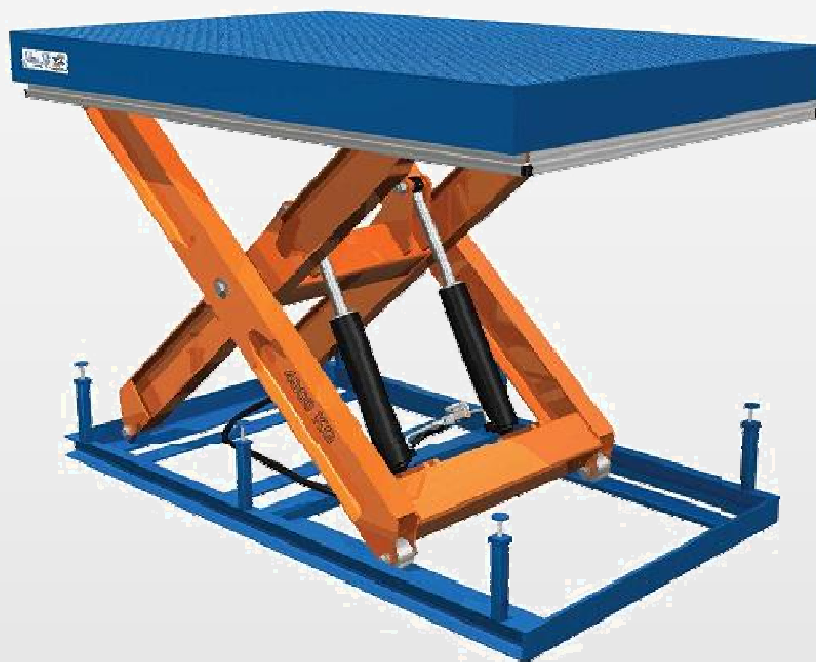

ZDVÍHACIE STOLY NA VYROVNANIE RÁMP

SILNÉ

FLEXIBILNÉ

NA EXTRÉMNE PODMIENKY

EDMOLIFT UĽAHČÍ DVÍHAŤ ŤAŽKÉ PREDMETY

Tieto zdvíhacie stoly boli navrhnuté nahradiť rampy pri nakladaní nákladných vozov. Pomocou stolov môžete zdvihnúť náklad z úrovne zeme k vozu. Má vydržať extrémne záťaže, cez neho môžu prejsť aj nákladné vozy. Plošina v základnej výbave je vyrobená z 8 milimetrového plechu s kvapkovým vzorom.

Nákladná plošina je zaťažiteľná s dvoma tonami na každé koleso, ale podľa potreby je možné zosilniť až na 6 ton. Stoly sú prispôbitelné k všetkým požiadavkám. Voliteľné farby, doplnky, alternatívne riadenie rozširuje výber. (externý motor, koncový vypínač, nadháňací klin, zábradlie, ochrana proti spadnutiu).

Ďalšie informácie o doplnkoch nájdete na našej webstránke pod menu Doplnky.

ĎALŠIE INFORMÁCIE

- Nosnosť do 4 000 kg
- Dĺžka plošiny v základnej výbave: 2500 – 3 000 mm
- Široký výber z doplnkov, kustomizácia
- Vyhovuje normy EN-1570
- CE-konformita
- 24 V DC- riadenie s núdzovým vypínačom
- Ochrana IP54
- Ochrana proti zachyteniu
- Ochrana proti preťaženiu
- Ochranný rám
- Bezpečnostné ventily, servisná podpera
- Ložiská bez potreby údržby
- SPS-riadenie na programovanie rôznych funkcií – aj v základnej výbave

Model	Číslo prod.	Nosnosť (kg)	Užitočný zdvih (mm)	Min. výška (mm)	Dĺžka (mm)	Šírka (mm)	Čas zdvihania (sek)	Rých. zdvihu (mm/s)	Výkon (kW)	Váha s balením (kg)
TTV 2	36292	2000	1700	302	2500	1600	27	63	3,0	890
TTV 2B	36293	2000	1700	302	2500	2000	27	63	3,0	1000
TTV 2LB	36294	2000	1700	302	3000	2000	27	63	3,0	1085
TTV 2LXB	36295	2000	1700	302	3000	2400	27	63	3,0	1220
TTV 4	36296	4000	1600	464	2500	1600	37	43	3,0	1300
TTV 4B	36297	4000	1600	464	2500	2000	37	43	3,0	1525
TTV 4LXB	36298	4000	1600	464	3000	2000	37	43	3,0	1610
TTV 4LXB	36299	4000	1600	464	3000	2400	37	43	3,0	1765