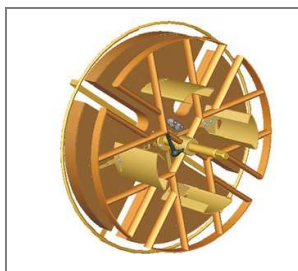

Csévélődob RAPID 800 SL Messrol

R.sz. 85100174

Csévélődob RAPID 800 SL Motrol

R.sz. 85100101

Csévélődob RAPID 800 SL Umrol

R.sz. 85100109

Tekeracs Ø	max. 800 mm	Szín	RAL 2004, narancs
Tekeracs belső Ø	300-550 mm	Súly	70 kg
Tekeracsszélesség	20-250 mm	Teherbírás	max. 80 kg
Tengelyrögzítő	Ø 30 mm