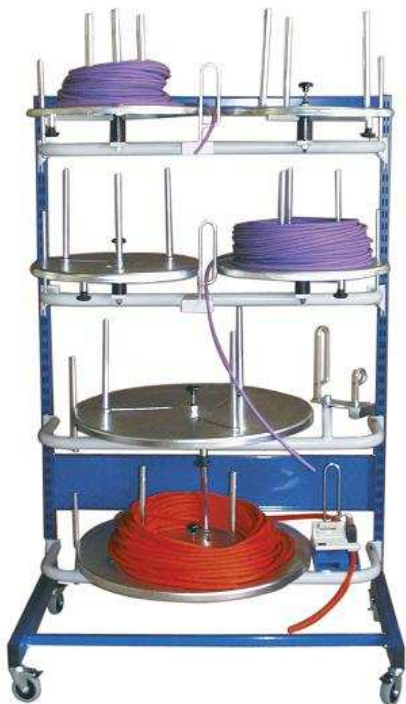

MATBOI® 650 Kábeltartó állvány

Műhelyek és a gyártás kedvelt kábeltároló rendszere. Átlátható a tárolás, egyszerű a letekerés. Mobil vagy rögzített kivitelben is kapható.

Figyelem! Csak kézi letekerésre alkalmas!

MATBOI® Kábeltartó komplett rendszer mely áll:

85100905	Állványkeret - 1 db
85100206	Csévélőtányér 480 - 2 db
85101207	Csévélőtányér 650 - 2 db
R.sz.	85100905K

MATBOI® 450 Állványkeret

R.sz. 85100905

Méret	1540x1030x710 mm	Teherbírás	max. 200 kg
Súly	19 kg	Szín	RAL 5010

Rögzítőcsín

R.sz. 85100201

Méret	980x30x13 mm	Súly	kb. 0,7 kg
Szín	RAL 5010		

Csévélőtányér 650

R.sz. 85101207

Tekercsátmérő	max. 640 mm	Tányérátmérő	650 mm
Rögzítő csap	250 mm	Tekercs belső Ø	180 - 500 mm
Tekercs súlya	max. 25 kg	Szín	horganyzott
Súly	12 kg		

Csévélőtányér 480

R.sz. 85101206

Tekercsátmérő	max. 470 mm	Tányérátmérő	480 mm
Rögzítő csap	250 mm	Tekercs belső Ø	140 - 320 mm
Tekercs súlya	max. 25 kg	Szín	horganyzott
Súly	7 kg		

JOULEING KFT.

1201 Budapest, Alsóteleki u.42.