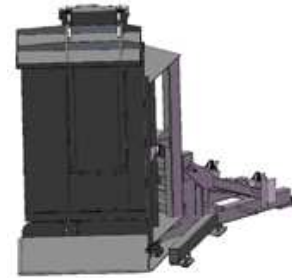

# „V” RAKLAPCSERÉLŐ

Típus		„V”
Nyitási magasság	mm	600 – 2050
Rakodófelület	mm	1200x1200
Billentési szög		110°
Teherbírási	kg	1500
Áramellátás 3-fázis		400V
Teljesítmény	kW	4,0
Helyigény	mm	3500x3000x3150

A „V” raklapcserélő a legújabb modellünk. Fél-automata rendszer, melynek működtetése során a kezelőnek nem kell a raklaphoz nyúlnia. Megrakodásához nincs szükség targoncára, akár raklapemelővel is megpakolható.

A rakodófelület közvetlenül a talajjal érintkezik, nincs szükség rámpára. Akár 1200x 1200 mm méretű raklappal is megpakolható.

A szerkezet billentési szöge 110°, így biztonságosan megtartja a legtöbb raklapos árut.

Működtetése egyszerű. Billentse hátra a terhet. Ebben a helyzetben az árut az oldalsó és felső támaszok tartják. A szerkezet alja a raklappal együtt visszaáll az alaphelyzetbe, a raklap kicserélhető.

Előnye, hogy nem kell kézzel hozzányúlni a raklaphoz. Védi a dolgozót a fizikai megterheléstől és a sérülésektől (pl. szálla).