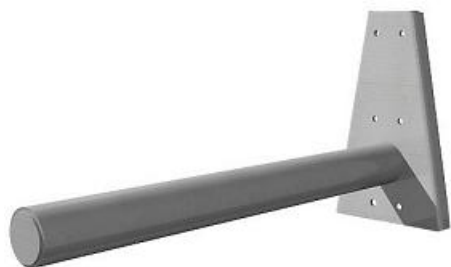

WP KIEGÉSZÍTŐK

Műanyag platform horonnyal

V-alakú, rozsdamentes, standard platformra felszerelhető adapter

Doboz-/láda-emelő adapter

Doboz-/láda-emelő adapter kivehető lappal

Felhajtható, fémrácsos platform

WP KIEGÉSZÍTŐK

Dob emelő adapter

Dupla tűskés adapter

Daruvilla kampóval

Dob fordító és emelő szerkezet

Hordó és dob megfogó, motoros

Gyorscsatlakozó készlet 1+2

Forgalmazó:
JOULEING KFT.
H-1201 Budapest
Alsóteleki u. 42.