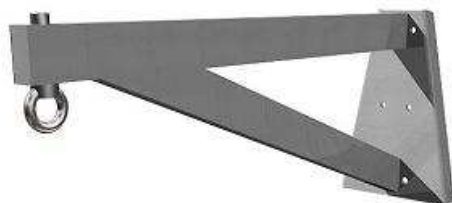

WP KIEGÉSZÍTŐK

Műanyag platform horonnyal

V-alakú, rozsdamentes, standard platformra felszerelhető adapter

Doboz-/láda-emelő adapter

Doboz-/láda-emelő adapter kivehető lappal

Felhajtható, fémrácsos platform

Felhajtható, műanyag platform

Forgalmazó:
JOULEING KFT.
H-1201 Budapest
Alsóteleki u. 42.

Tel: +36 70 336-4032
Fax: +36 70 900-5581
E-mail: info@jouleing.hu
www.emeloasztalok.hu

Edmo Lift 
www.edmolift.se

WP KIEGÉSZÍTŐK

Dob emelő adapter

Dupla tűskés adapter

Daruvilla kampóval

Dob fordító és emelő szerkezet

Hordó és dob megfogó, motoros

Gyorscsatlakozó készlet 1+2

Forgalmazó:
JOULEING KFT.
H-1201 Budapest
Alsóteleki u. 42.